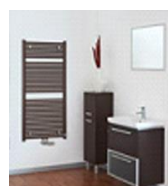

LINEAR - tiesus - M centrinis pajungimas						RONDO - lenktas - M centrinis pajungimas						
		€		Plotis mm			Plotis mm			Plotis mm				
Koralux				450	600	750	450	600	750	450	600	750		
Aukštis mm				320	422	524	335	444	553	335	444	553		
G	700	W												
		kaina	71,07	86,00	74,38	90,00	76,86	93,00	72,73	88,00	76,03	92,00	78,51	95,00
		W												
G	900	W		411	543	673	432	574	714					
		kaina	79,34	96,00	83,47	101,00	87,60	106,00	81,82	99,00	85,95	104,00	90,08	109,00
		W		557	736	913	589	781	973					
G	1220	W		557	736	913	589	781	973					
		kaina	92,56	112,00	99,17	120,00	104,96	127,00	95,04	115,00	101,65	123,00	108,26	131,00
		W		686	906	1124	725	962	1197					
G	1500	W		686	906	1124	725	962	1197					
		kaina	104,12	125,98	112,40	136,00	120,66	146,00	106,61	129,00	115,70	140,00	123,97	150,00
		W		126	1101	1367	879	1166	1452					
G	1820	W		126	1101	1367	879	1166	1452					
		kaina	117,36	142,00	127,27	154,00	138,02	167,00	119,83	145,00	130,58	158,00	141,32	171,00