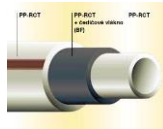

PPR PLASTIKINIS VIRINAMAS VAMZDYNAS

N/K	Kodas	Pavadinimas	Diametras	Kaina be/su PVM	
A	0016017	Vamzdis PN 20	16x2.7	0,91 €	1,10 €
A	0016018	Vamzdis PN 20	20x3.4	1,20 €	1,45 €
A	0016019	Vamzdis PN 20	25x4.2	2,11 €	2,55 €
A	0016020	Vamzdis PN 20	32x5.4	3,10 €	3,75 €
A	0016021	Vamzdis PN 20	40x6.7	4,77 €	5,80 €
A	0016022	Vamzdis PN 20	50x8.3	6,74 €	8,15 €
A	0016023	Vamzdis PN 20	63x10.5	10,33 €	12,50 €
A	0016024	Vamzdis PN 20	75x12.5	19,42 €	23,50 €
A	0016025	Vamzdis PN 20	90x15	29,75 €	36,00 €
A	0016026	Vamzdis PN 20	110x18,3	38,02 €	46,00 €
A	0016018.	Vamzdis PN 20 FIBER BASALT	20x2,8	2,31 €	2,80 €
A	0016019.	Vamzdis PN 20 FIBER BASALT	25x3,5	3,22 €	3,90 €
A	0016020.	Vamzdis PN 20 FIBER BASALT	32x5.4	5,12 €	6,20 €
A	0016021.	Vamzdis PN 20 FIBER BASALT	40x6.7	7,44 €	9,00 €
A	0016022.	Vamzdis PN 20 FIBER BASALT	50x8.4	11,98 €	14,50 €
A	0016023.	Vamzdis PN 20 FIBER BASALT	63x10.5	19,42 €	23,50 €
A	0016027	Vamzdis metalizuotas STABI PN20	16x2.3	2,31 €	2,80 €
A	0016028	Vamzdis metalizuotas STABI PN20	20x2.8	2,81 €	3,40 €
A	0016029	Vamzdis metalizuotas STABI PN20	25x3.5	3,80 €	4,60 €
A	0016030	Vamzdis metalizuotas STABI PN20	32x4.5	5,45 €	6,60 €
A	0016031	Vamzdis metalizuotas STABI PN20	40x5.6	9,01 €	10,90 €
A	0016032	Vamzdis metalizuotas STABI PN20	50x6.9	10,74 €	13,00 €
A	0016033	Vamzdis metalizuotas STABI PN20	63x8.7	20,66 €	25,00 €
A	0016035	Vamzdis metalizuotas STABI PN21	75x8.8	30,58 €	37,00 €
A	0016036	Vamzdis metalizuotas STABI PN22	90x8.9	42,15 €	51,00 €
A	0016037	Alkūnė 90°	d.16	0,25 €	0,30 €
A	0016038	Alkūnė 90°	d.20	0,29 €	0,35 €
A	0016039	Alkūnė 90°	d.25	0,37 €	0,45 €
A	0016040	Alkūnė 90°	d.32	0,54 €	0,65 €
A	0016041	Alkūnė 90°	d.40	1,12 €	1,35 €
A	0016042	Alkūnė 90°	d.50	2,15 €	2,60 €
A	0016043	Alkūnė 90°	d.63	3,84 €	4,65 €
A	0016047	Alkūnė 45°	d.16	0,33 €	0,40 €
A	0016048	Alkūnė 45°	d.20	0,33 €	0,40 €
A	0016049	Alkūnė 45°	d.25	0,50 €	0,60 €
A	0016050	Alkūnė 45°	d.32	0,74 €	0,90 €
A	0016051	Alkūnė 45°	d.40	1,32 €	1,60 €
A	0016052	Alkūnė 45°	d.50	2,31 €	2,80 €
A	0016053	Alkūnė 45°	d.63	4,30 €	5,20 €
A	0016054	Alkūnė 90° vidus/išorė	d.20	0,33 €	0,40 €
A	0016055	Alkūnė 90° vidus/išorė	d.25	0,45 €	0,55 €
A	0016056	Alkūnė 90° vidus/išorė	d.32	1,28 €	1,55 €
A	0016057	Trišakis	d.16	0,25 €	0,30 €
A	0016058	Trišakis	d.20	0,33 €	0,40 €
A	0016059	Trišakis	d.25	0,45 €	0,55 €
A	0016060	Trišakis	d.32	0,83 €	1,00 €
A	0016061	Trišakis	d.40	1,45 €	1,75 €
A	0016062	Trišakis	d.50	2,69 €	3,25 €
A	0016063	Trišakis	d.63	3,93 €	4,75 €
A	0016065	Trišakis	d.75	10,08 €	12,20 €
A	0016064	Trišakis	d.90	17,77 €	21,50 €
A	0016066	Trišakis	d.100	22,31 €	27,00 €